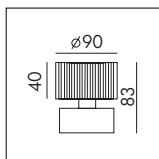

## TURBINE

Är en klass I armatur bestyckad med 3W PowerLED och integrerat drivdon för anslutning direkt till nätspänning 230V.

E-nr:	Art-nr:	Färg:	Effekt:
77 007 52	X1000B	Blå	3W
77 007 51	X1000V	Vit	3W
77 007 50	X1000VV	Varmvit	3W
77 007 54	X1000LVV	Varmvit	9W
77 007 55	X1000LV	Vit	9W