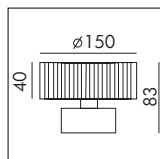

## TURBINE

Är en klass I armatur bestyckad med 3W PowerLED och integrerat drivdon för anslutning direkt till nätspänning 230V.

E-nr:	Art-nr:	Färg:	Effekt:
77 007 52	X1000B	Blå	3W
77 007 51	X1000V	Vit	3W
77 007 50	X1000VV	Varmvit	3W
77 007 54	X1000LVV	Varmvit	9W
77 007 55	X1000LV	Vit	9W